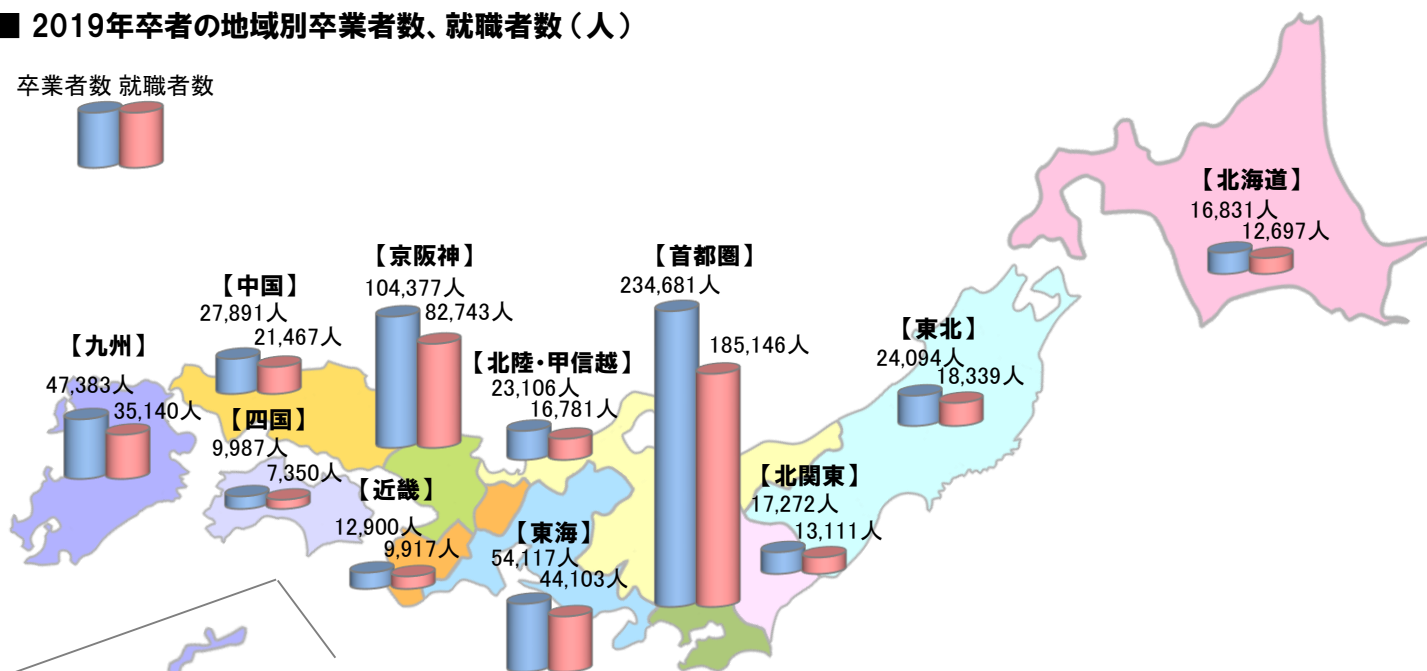

「学校基本調査」(文部科学省)より見る、各地域における学生の分布

全国の大学生の卒業生数は約57.3万人、就職者数は約44.7万人(就職率:78.0%)となっている。卒業した学部の所在地別に就職者数を見ると、「首都圏」(約18.5万人)、「京阪神」(約8.3万人)が多く、この2地域で全体の約6割を占める。それ以外では、「東海」(約4.4万人)、「九州」(約3.5万人)が多い。

地域別の就職率は、「東海」(81.5%)、「京阪神」(79.3%)、「首都圏」(78.9%)が高い。一方、就職率が低いのは「北陸・甲信越」(72.6%)、「四国」(73.6%)となっている。

■ 2019年卒者の地域別卒業生数、就職者数(人)

卒業生数 就職者数

就学県	卒業生数 (2019年度)	就職者数 (2019年度)	就職率(%)
全国	572,639	446,794	78.0
北海道	16,831	12,697	75.4
北海道・計	16,831	12,697	75.4
青森	3,349	2,746	82.0
岩手	2,408	1,695	70.4
宮城	10,839	8,354	77.1
秋田	1,984	1,434	72.3
山形	2,537	1,762	69.5
福島	2,977	2,348	78.9
東北・計	24,094	18,339	76.1
茨城	6,660	4,497	67.5
栃木	4,366	3,430	78.6
群馬	6,246	5,184	83.0
北関東・計	17,272	13,111	75.9
埼玉	22,277	18,478	82.9
千葉	21,289	16,737	78.6
東京	155,020	121,520	78.4
神奈川	36,095	28,411	78.7
首都圏・計	234,681	185,146	78.9
新潟	6,143	4,410	71.8
富山	2,309	1,627	70.5
石川	5,705	4,234	74.2
福井	2,138	1,618	75.7
山梨	3,511	2,729	77.7
長野	3,300	2,163	65.5
北陸・甲信越・計	23,106	16,781	72.6
岐阜	4,017	3,069	76.4
静岡	7,556	6,030	79.8
愛知	39,549	32,740	82.8
三重	2,995	2,264	75.6
東海・計	54,117	44,103	81.5