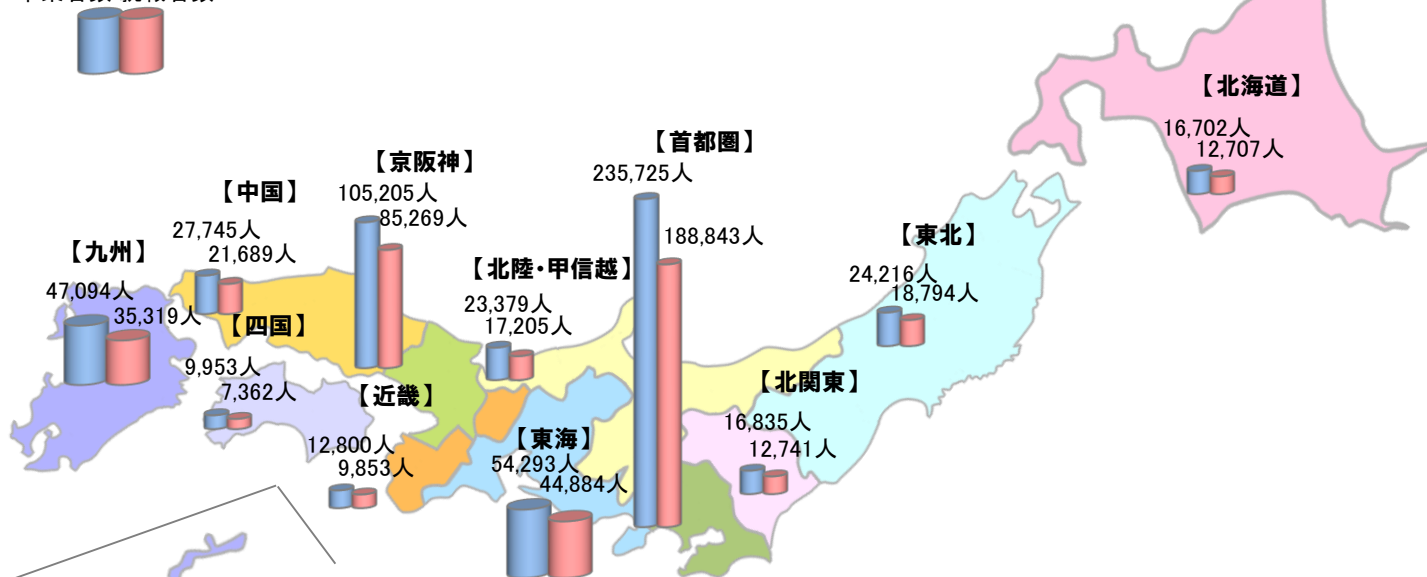

「学校基本調査」(文部科学省)より見る、各地域における学生の分布

全国の大学生の卒業生数は約57.4万人、就職者数は約45.5万人(就職率:79.2%)となっている。卒業した学部の所在地別に就職者数を見ると、「首都圏」(約18.9万人)、「京阪神」(約8.5万人)が多く、この2地域で全体の約6割を占める。それ以外では、「東海」(約4.5万人)、「九州」(約3.5万人)が多い。

地域別の就職率は、「東海」(82.7%)、「京阪神」(81.1%)、「首都圏」(80.1%)が高い。一方、就職率が低いのは「北陸・甲信越」(73.6%)、「四国」(74.0%)となっている。

■ 2020年卒者の地域別卒業生数、就職者数(人)

卒業生数 就職者数

就学県	卒業生数 (2020年度)	就職者数 (2020年度)	就職率(%)
全国	573,947	454,666	79.2
北海道	16,702	12,707	76.1
北海道・計	16,702	12,707	76.1
青森	3,429	2,849	83.1
岩手	2,341	1,664	71.1
宮城	10,819	8,478	78.4
秋田	2,006	1,485	74.0
山形	2,691	1,937	72.0
福島	2,930	2,381	81.3
東北・計	24,216	18,794	77.6
茨城	6,578	4,464	67.9
栃木	4,160	3,260	78.4
群馬	6,097	5,017	82.3
北関東・計	16,835	12,741	75.7
埼玉	22,080	18,681	84.6
千葉	21,691	17,150	79.1
東京	156,932	125,140	79.7
神奈川	35,022	27,872	79.6
首都圏・計	235,725	188,843	80.1
新潟	6,040	4,402	72.9
富山	2,298	1,648	71.7
石川	5,739	4,205	73.3
福井	2,181	1,661	76.2
山梨	3,853	3,098	80.4
長野	3,268	2,191	67.0
北陸・甲信越・計	23,379	17,205	73.6
岐阜	4,030	3,102	77.0
静岡	7,335	5,900	80.4
愛知	39,858	33,457	83.9
三重	3,070	2,425	79.0
東海・計	54,293	44,884	82.7