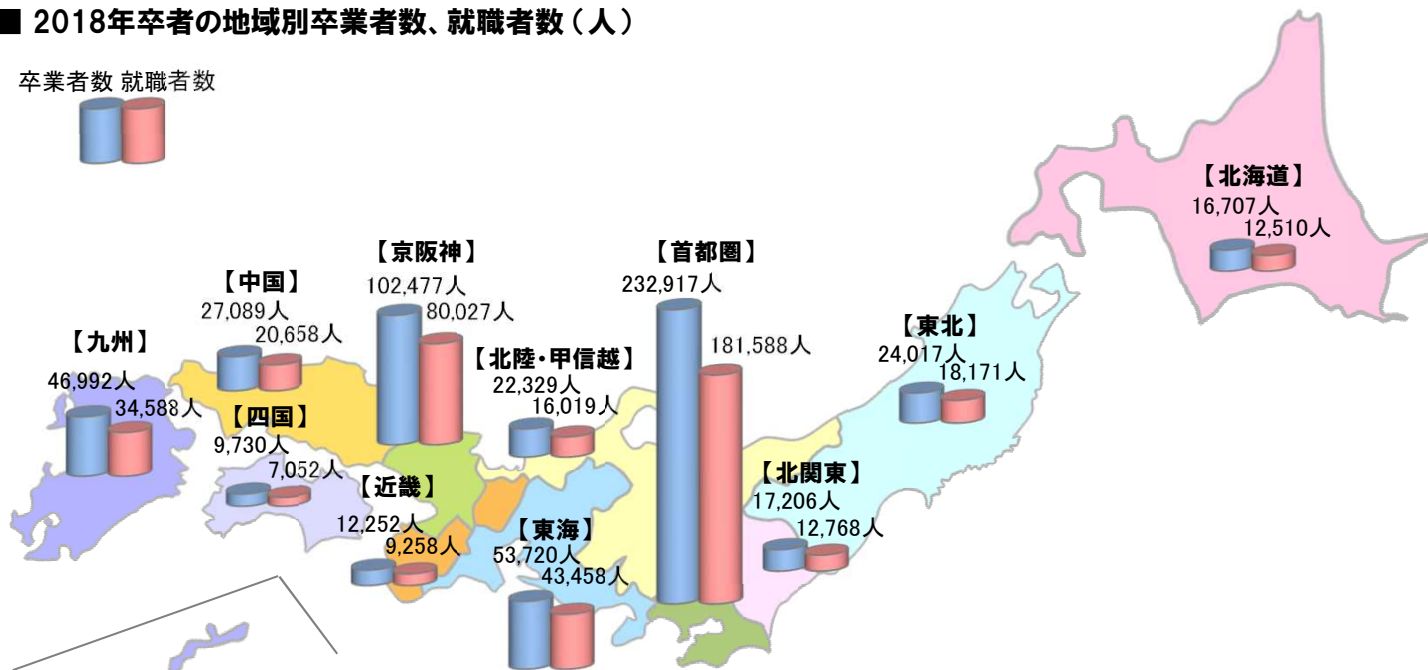

「学校基本調査」(文部科学省)より見る、各地域における学生の分布

全国の大学生の卒業生数は約57万人、就職者数は約44万人(就職率:77.1%)となっている。卒業した学部のある地別に就職者数を見ると、「首都圏」(約18万人)、「京阪神」(約8万人)が多く、この2地域で全体の約6割を占める。それ以外では、「東海」(約4万人)、「九州」(約3万人)が多い。

地域別の就職率は、「東海」(80.9%)、「京阪神」(78.1%)、「首都圏」(78.0%)が高い。一方、就職率が低いのは「北陸・甲信越」(71.7%)、「四国」(72.5%)となっている。

■ 2018年卒者の地域別卒業生数、就職者数(人)

卒業生数 就職者数

就学県	卒業生数 (2018年度)	就職者数 (2018年度)	就職率(%)
全国	565,436	436,097	77.1
北海道	16,707	12,510	74.9
北海道・計	16,707	12,510	74.9
青森	3,368	2,756	81.8
岩手	2,413	1,710	70.9
宮城	10,755	8,151	75.8
秋田	2,021	1,476	73.0
山形	2,567	1,793	69.8
福島	2,893	2,285	79.0
東北・計	24,017	18,171	75.7
茨城	6,694	4,409	65.9
栃木	4,369	3,382	77.4
群馬	6,143	4,977	81.0
北関東・計	17,206	12,768	74.2
埼玉	22,069	18,366	83.2
千葉	21,123	16,241	76.9
東京	154,073	119,394	77.5
神奈川	35,652	27,587	77.4
首都圏・計	232,917	181,588	78.0
新潟	5,914	4,199	71.0
富山	2,334	1,652	70.8
石川	5,543	4,084	73.7
福井	2,110	1,568	74.3
山梨	3,371	2,545	75.5
長野	3,057	1,971	64.5
北陸・甲信越・計	22,329	16,019	71.7
岐阜	4,338	3,273	75.4
静岡	7,482	5,895	78.8
愛知	38,840	31,989	82.4
三重	3,060	2,301	75.2
東海・計	53,720	43,458	80.9